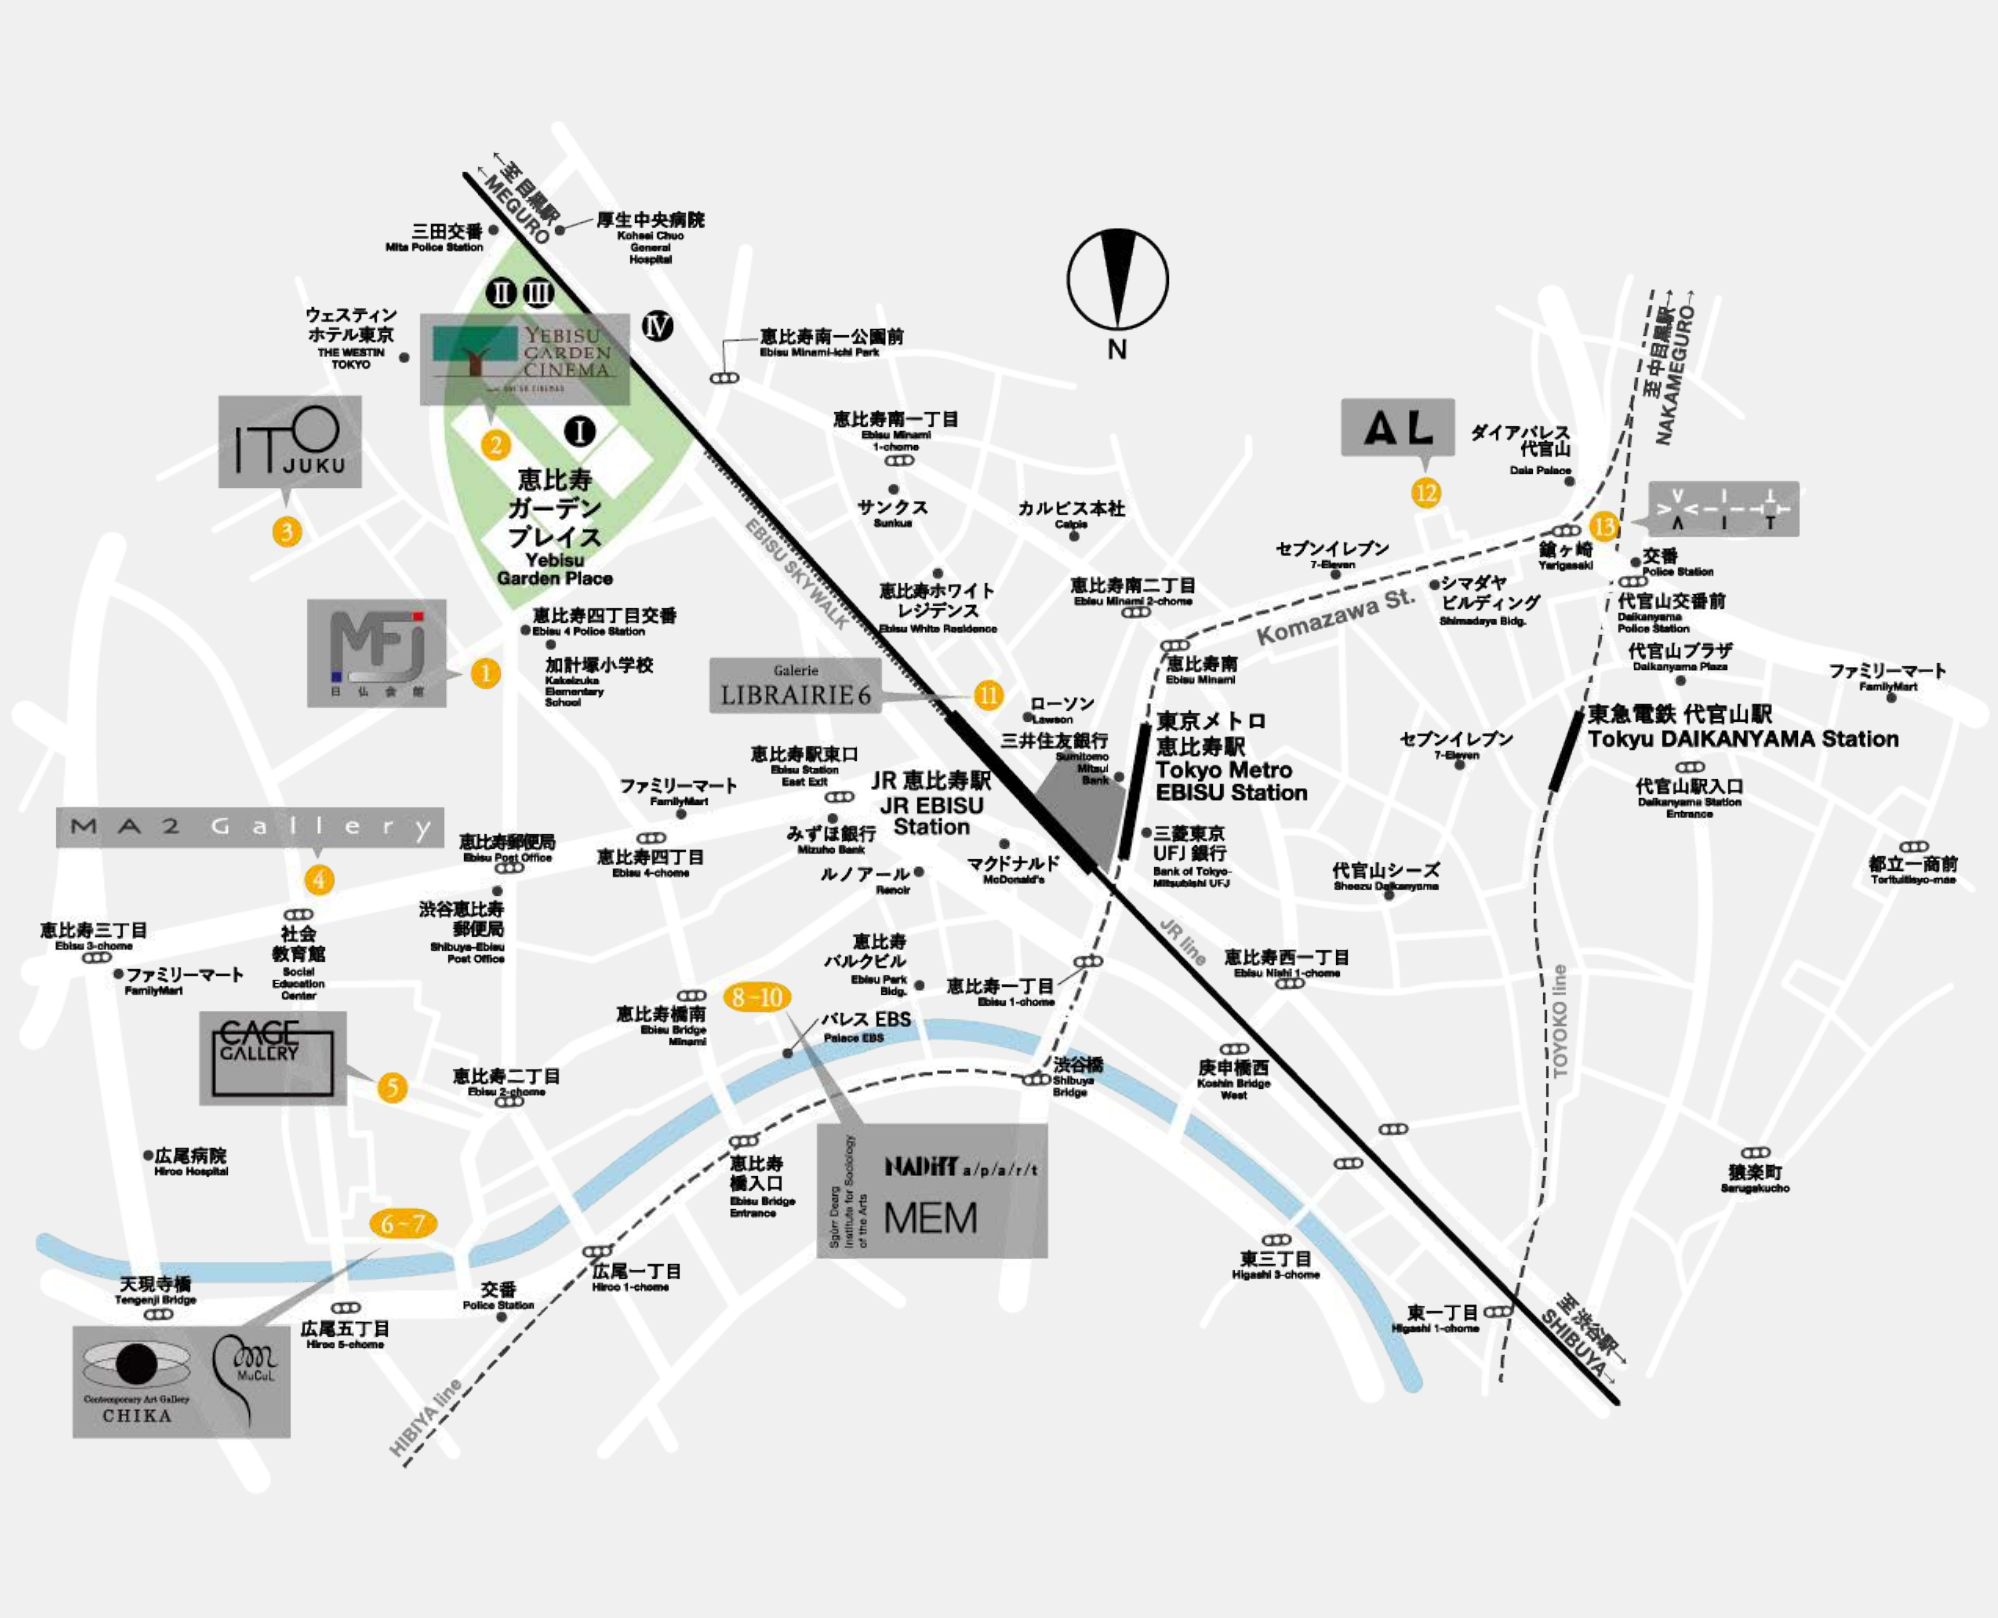

恵比寿全域マップ

1 日仏会館

2 YEBISU GARDEN CINEMA

3 Rocky Shore

4 MA2 Gallery

5 CAGE GALLERY

6 工房親 CHIKA

7 MuCuL

8 NADiff a/p/a/r/t

9 MEM

10 AL

11 AIT

12 LOKO GALLERY