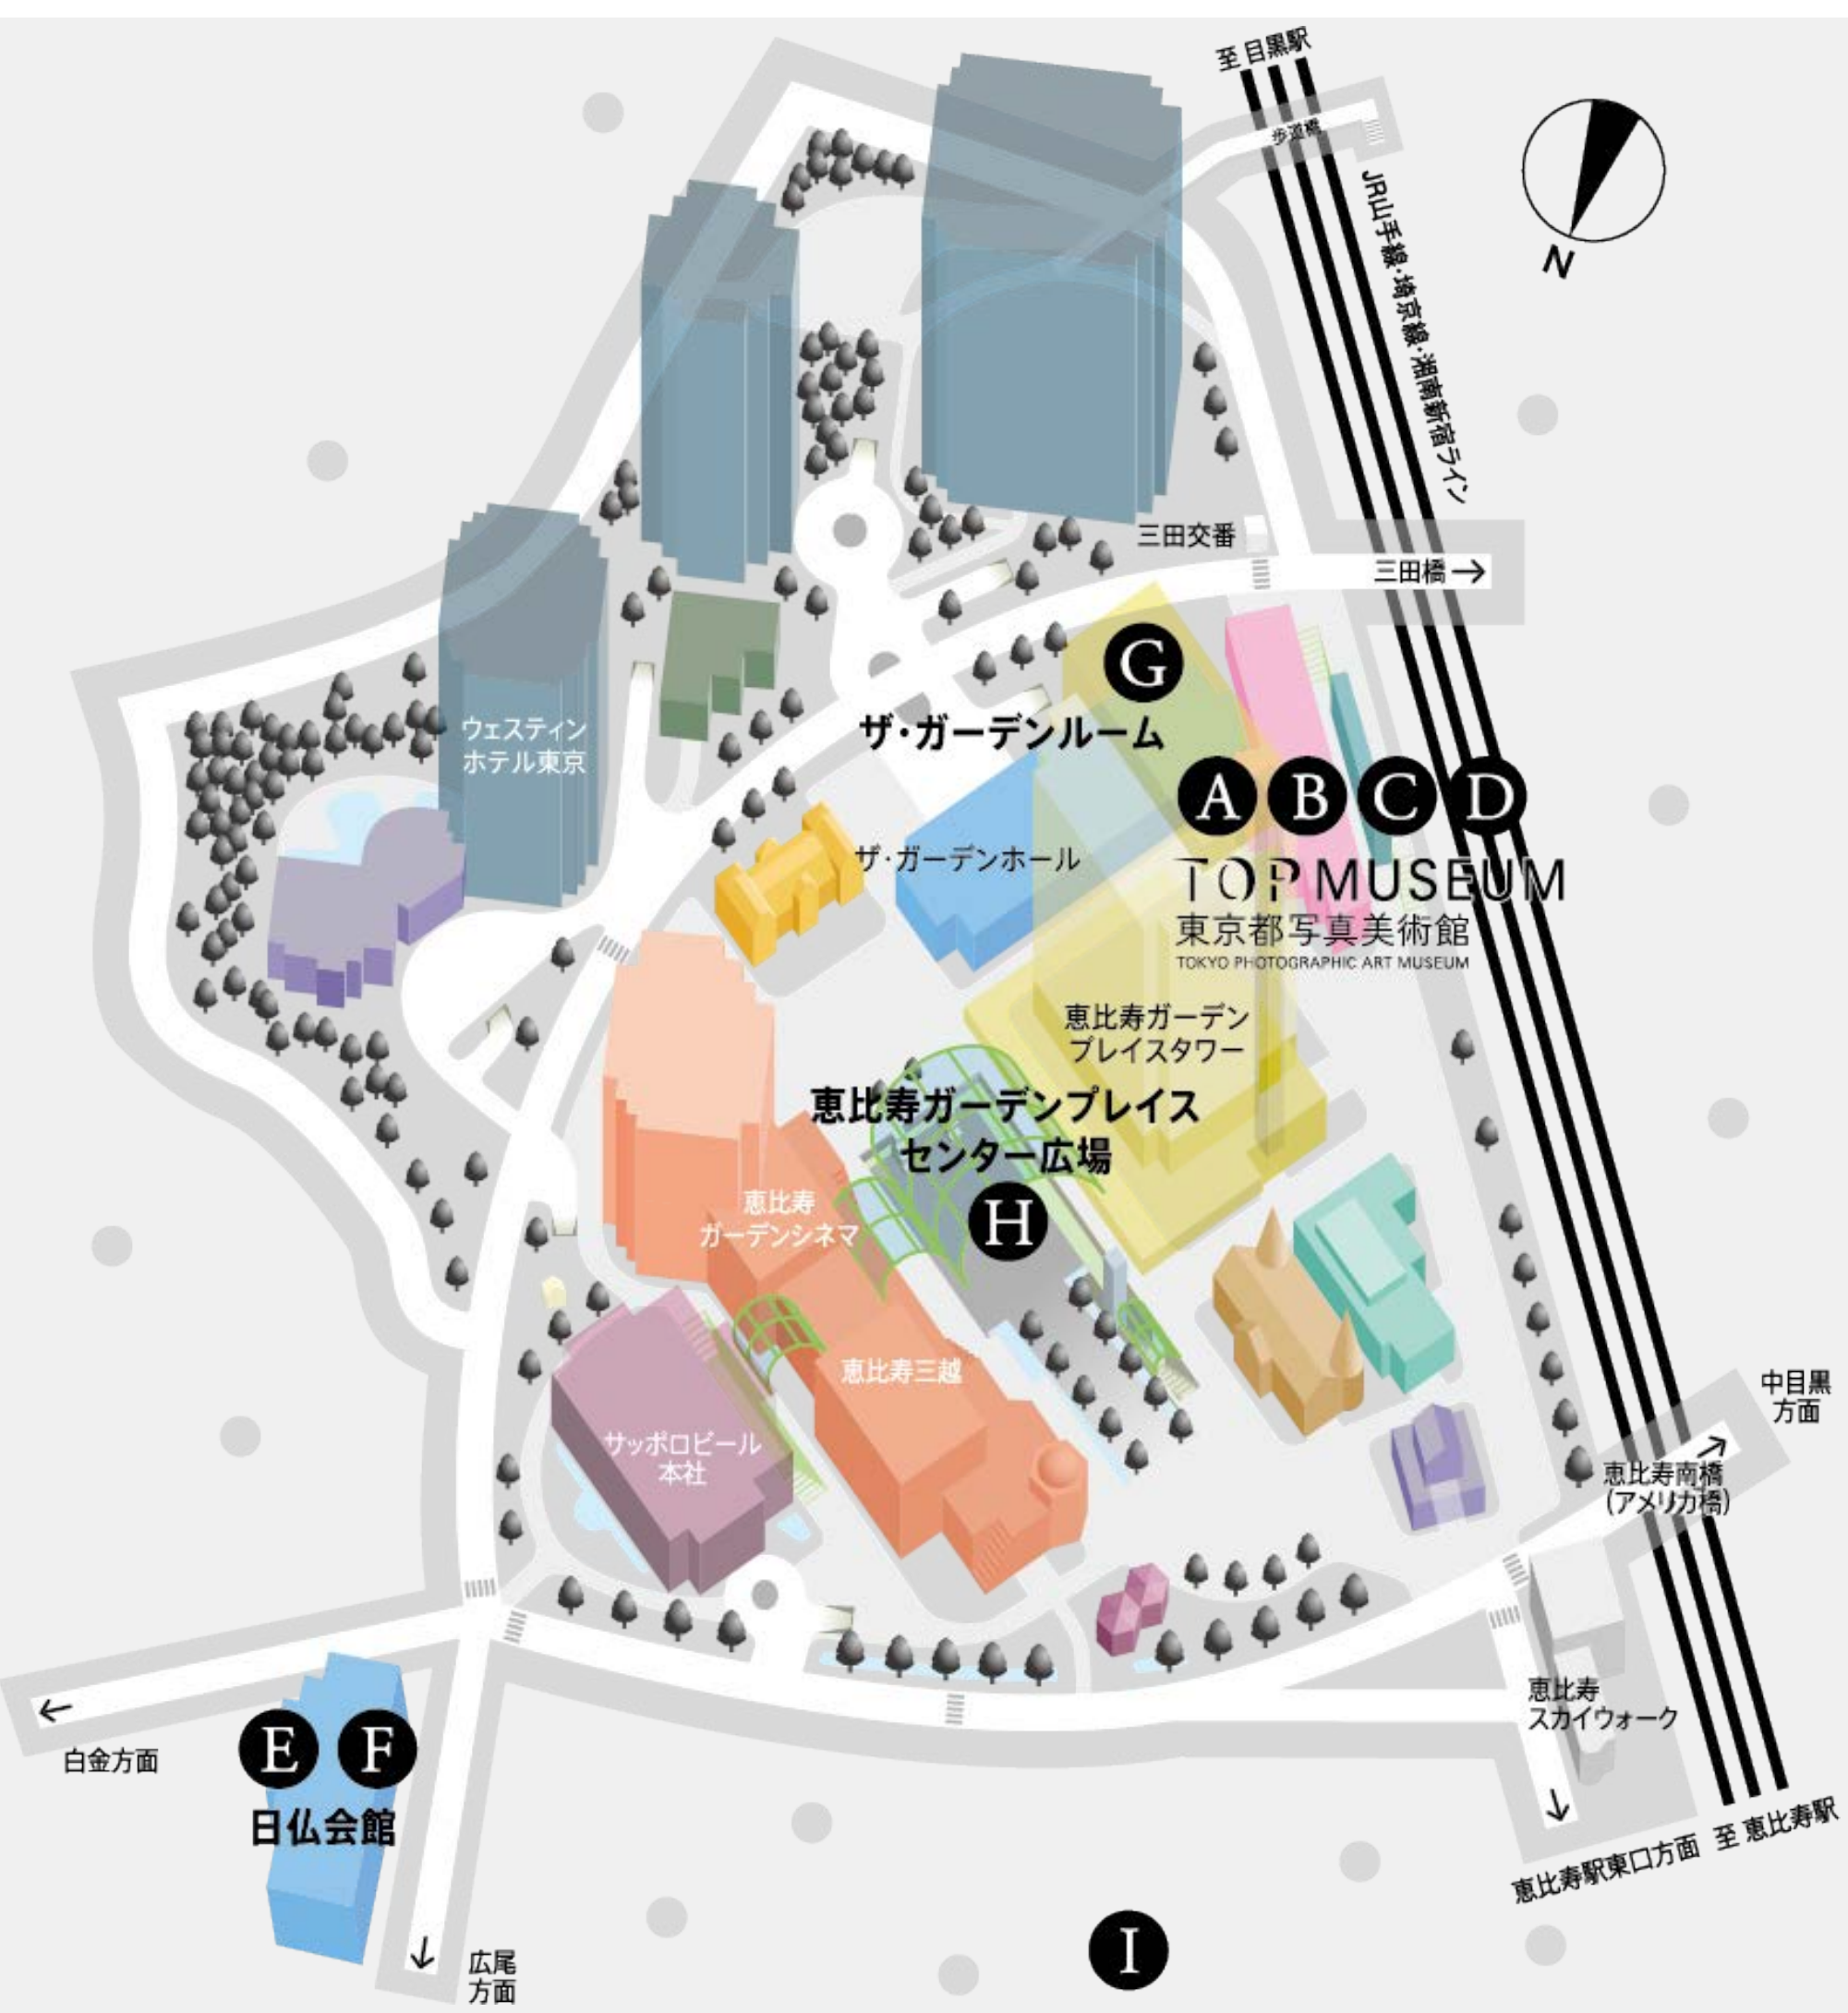

本会場全体マップ

東京都写真美術館

- A** 3F・2F・B1F 展示室
展示
- B** 1F ホール
上映 スペシャル・イベント シンポジウム
- C** 2F ロビー
ラウンジトーク & セッション
- D** 1F スタジオ
YEBIZO MEETS トーク&ワークショップ

日仏会館

- E** ギャラリー
展示
- F** ホール
シンポジウム

- G** ザ・ガーデンルーム
ライブ・イベント

- H** 恵比寿ガーデンプレイスセンター広場
オフサイト展示

- I** 恵比寿地域文化施設及び、ギャラリーなど
YEBIZO MEETS 地域連携プログラム