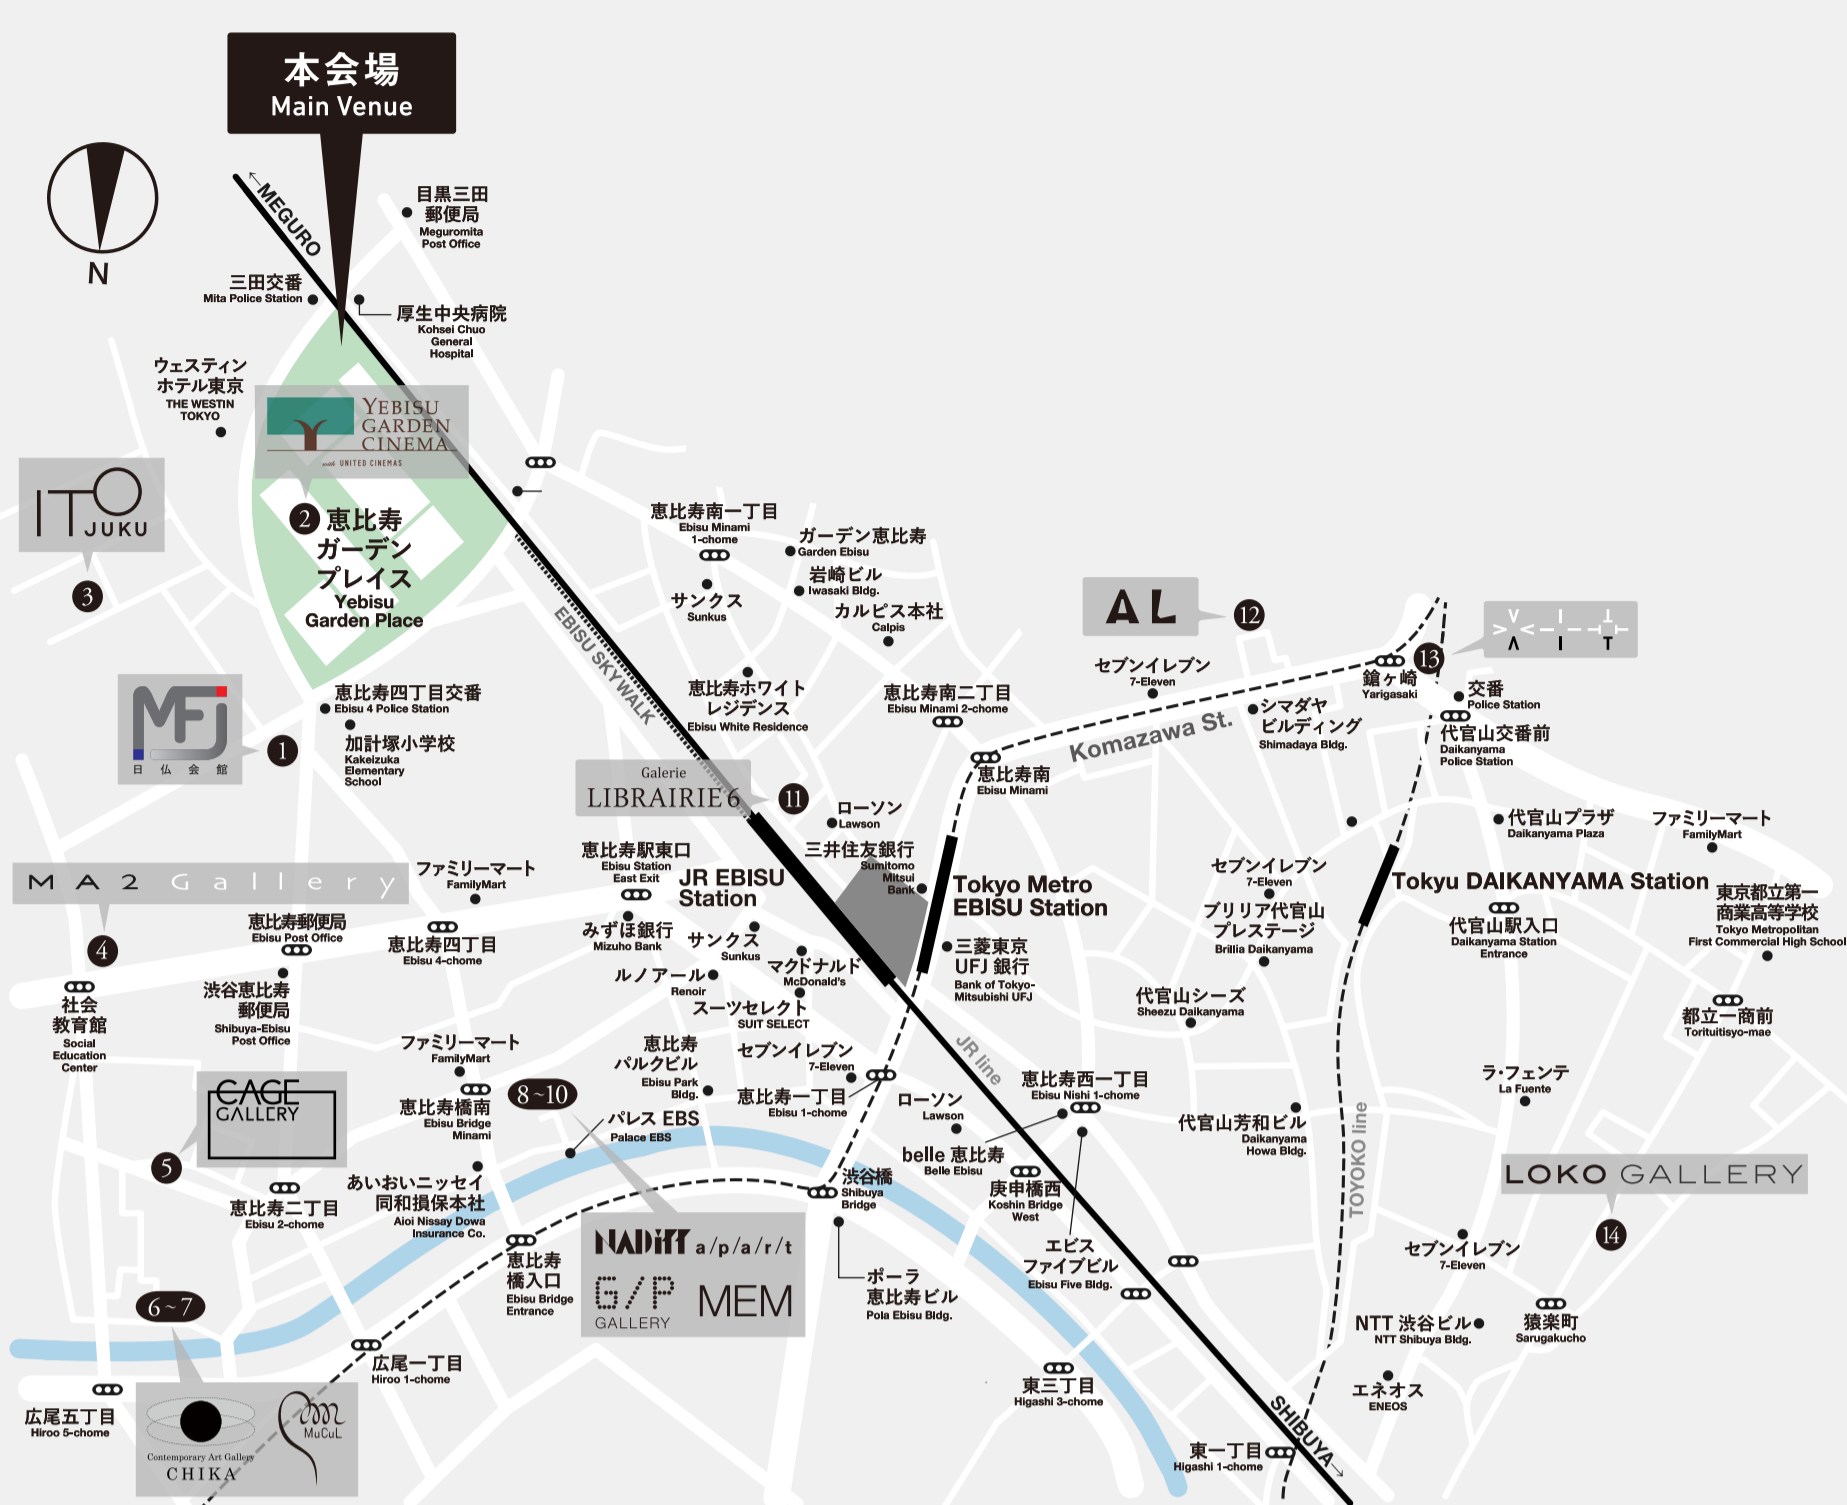

# 恵比寿全域マップ

1 日仏会館ホール

2 YEBISU GARDEN CINEMA

3 伊藤建築塾

4 MA2 Gallery

5 CAGE GALLERY

6 Gallery 工房 親

7 MuCuL

8 NADiff Gallery

9 G/P gallery

10 MEM

11 Galerie LIBRAIRIE 6

12 AL

13 AIT

14 LOKO GALLERY