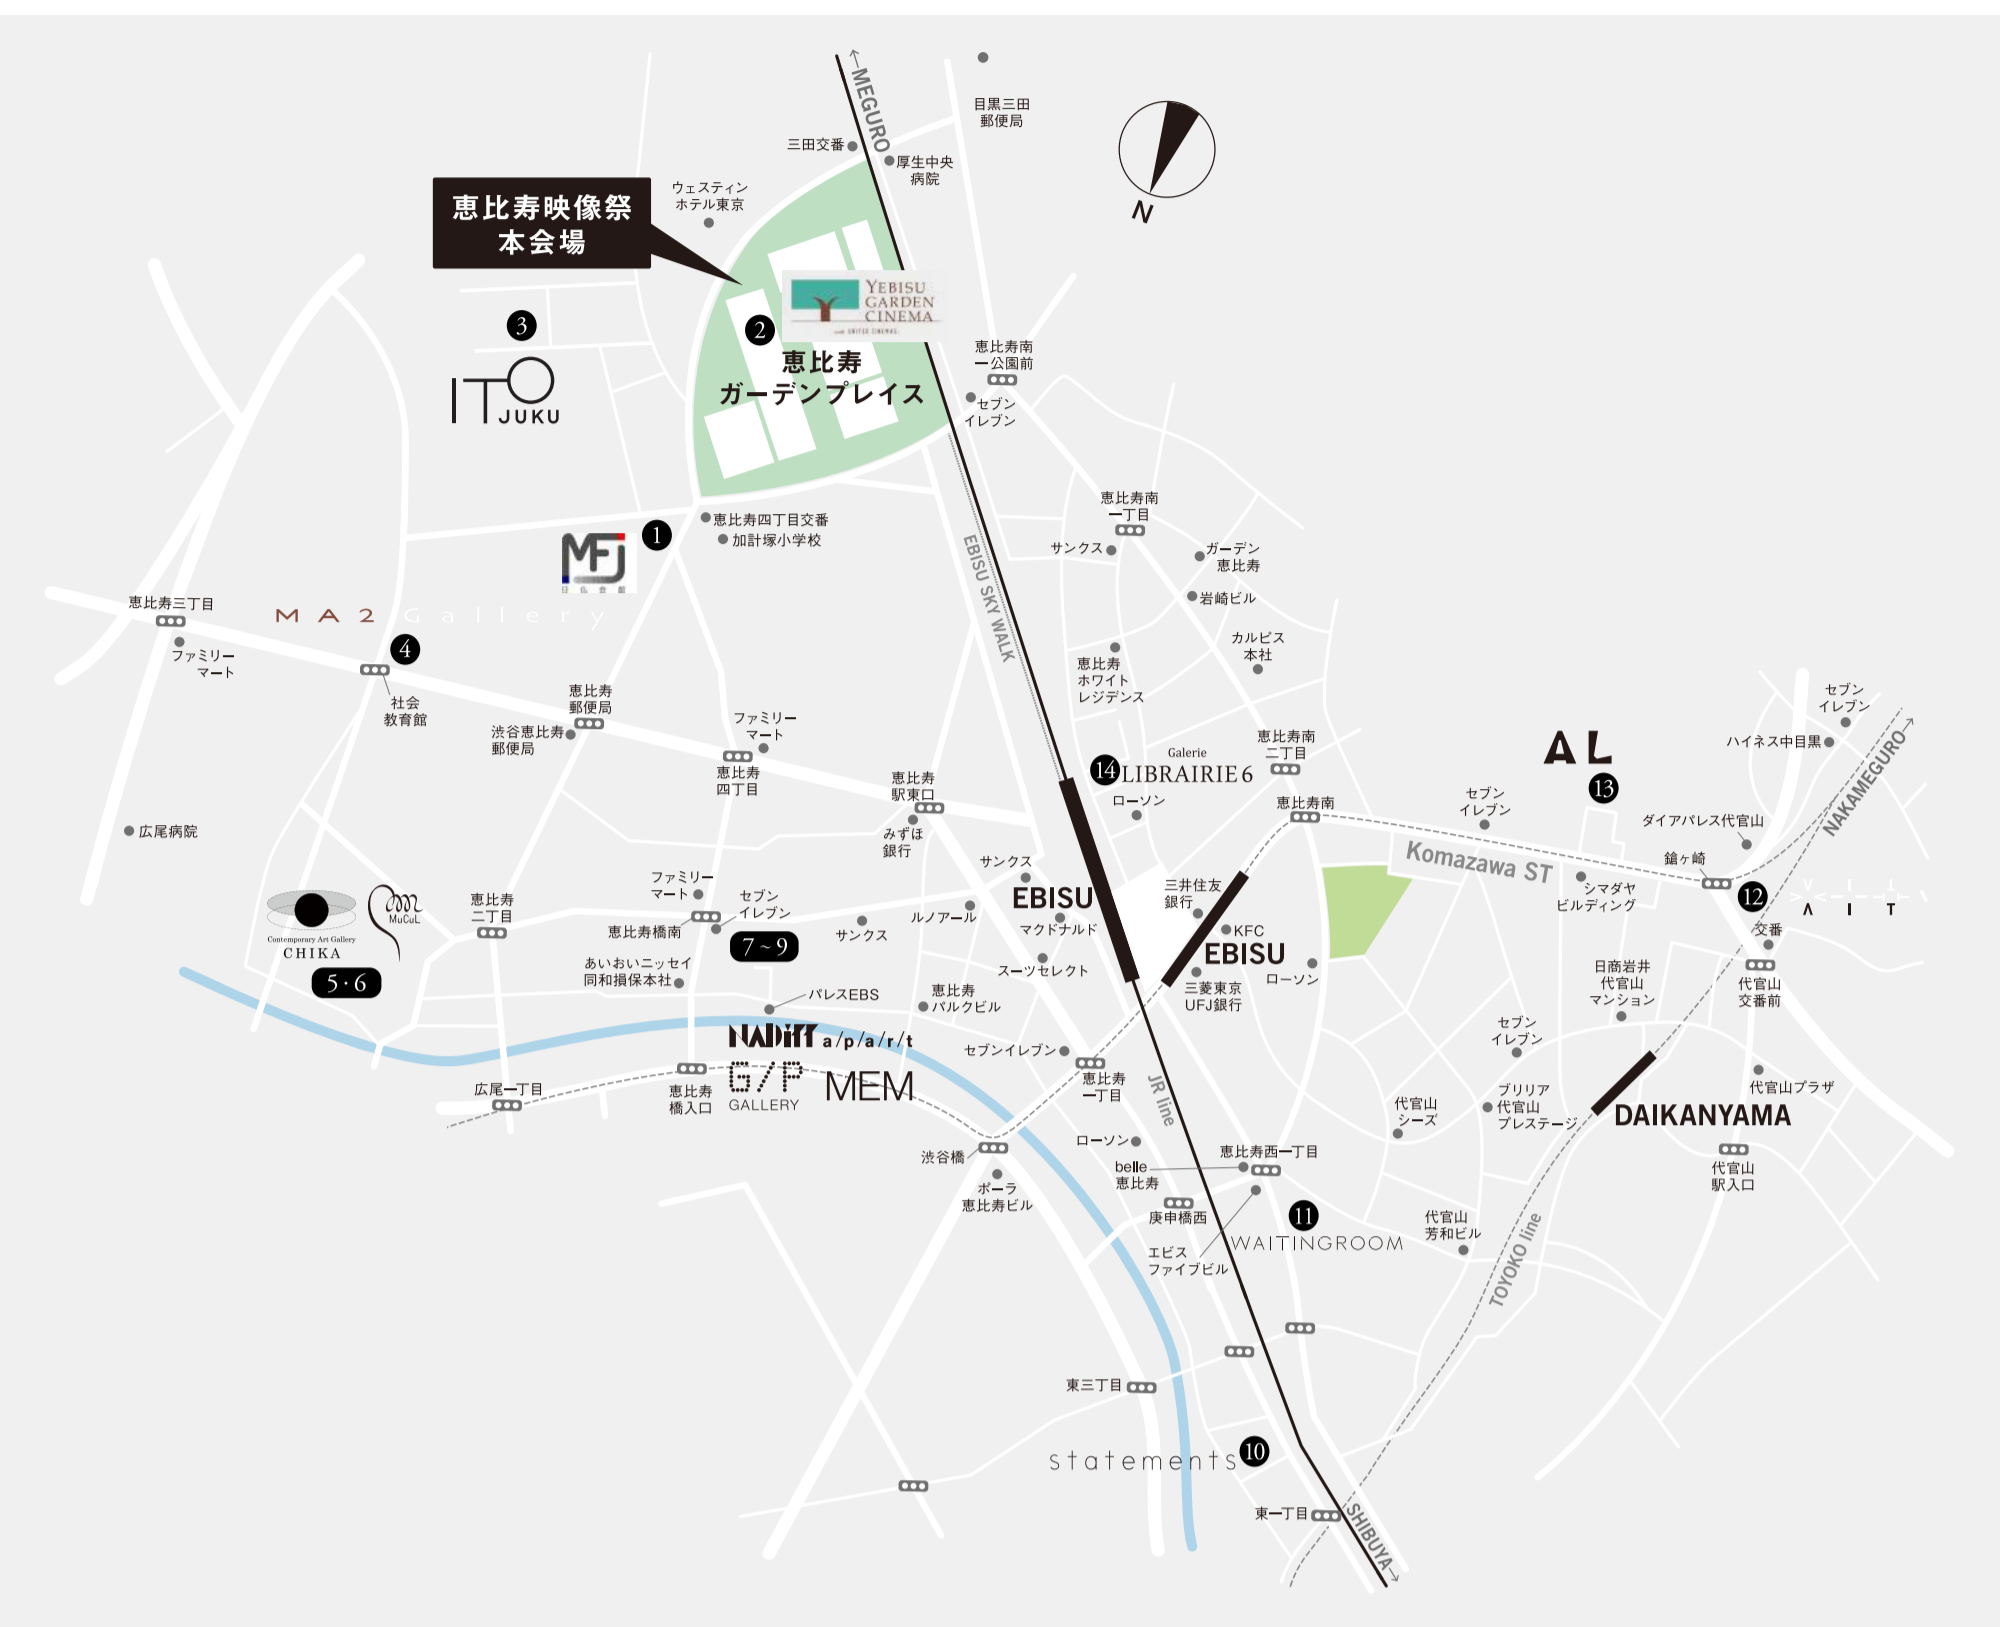

恵比寿全域マップ

1 日仏会館ホール

2 YEBISU GARDEN CINEMA

3 伊藤建築塾

4 MA2 Gallery

5 Gallery 工房 親

6 MuCuL スタジオ

7 NADiff Gallery

8 G/P gallery

9 MEM

10 statements

11 WAITINGROOM

12 AIT

13 AL

14 Galerie LIBRAIRIE6